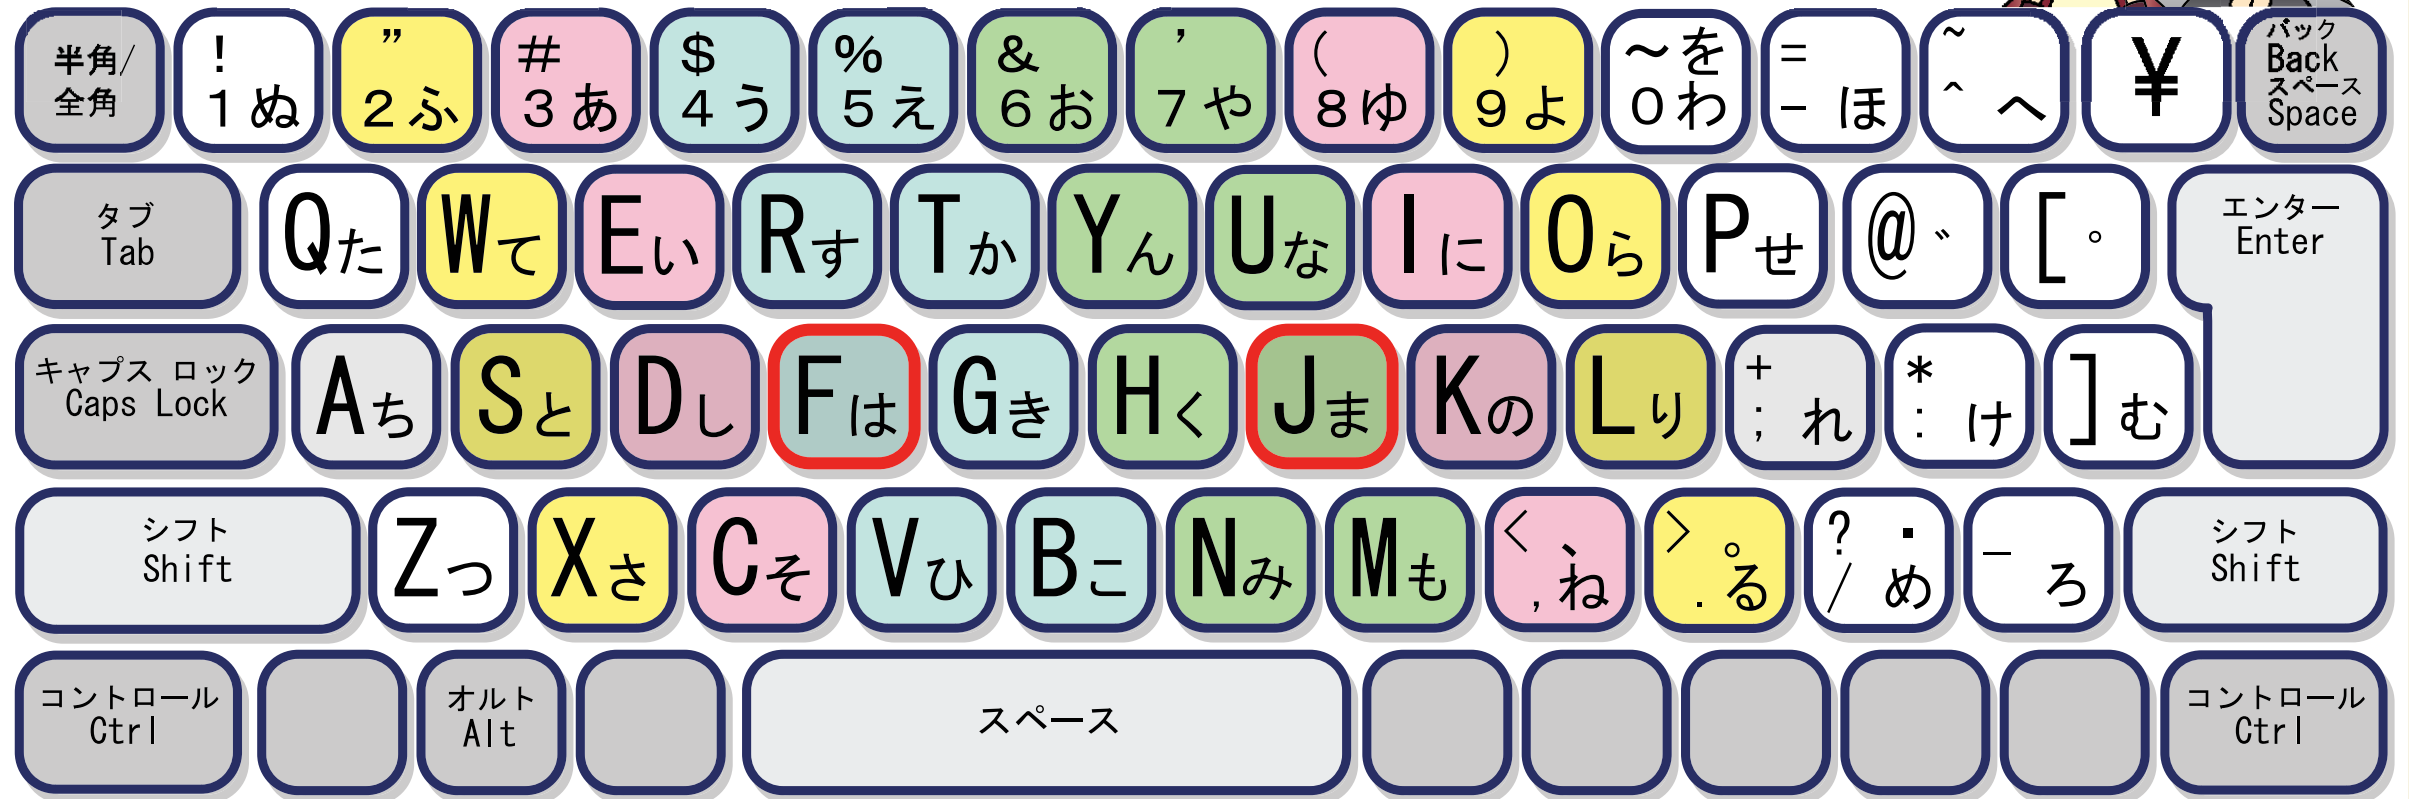

キーボード配列

基本となる指の位置（ホームポジション）を覚えましょう。

小学校向け 教育用統合ソフト

キューブきっず

中学校向け 教育用統合ソフト

キューブNext

- 子どもたちの学習を支援するサイト キューブきっずWEB <http://www.cubekids.net/>
- 授業に役立つ教育情報サイト キューブランドWEB <http://www.cubeland.net/>

スズキ教育ソフト