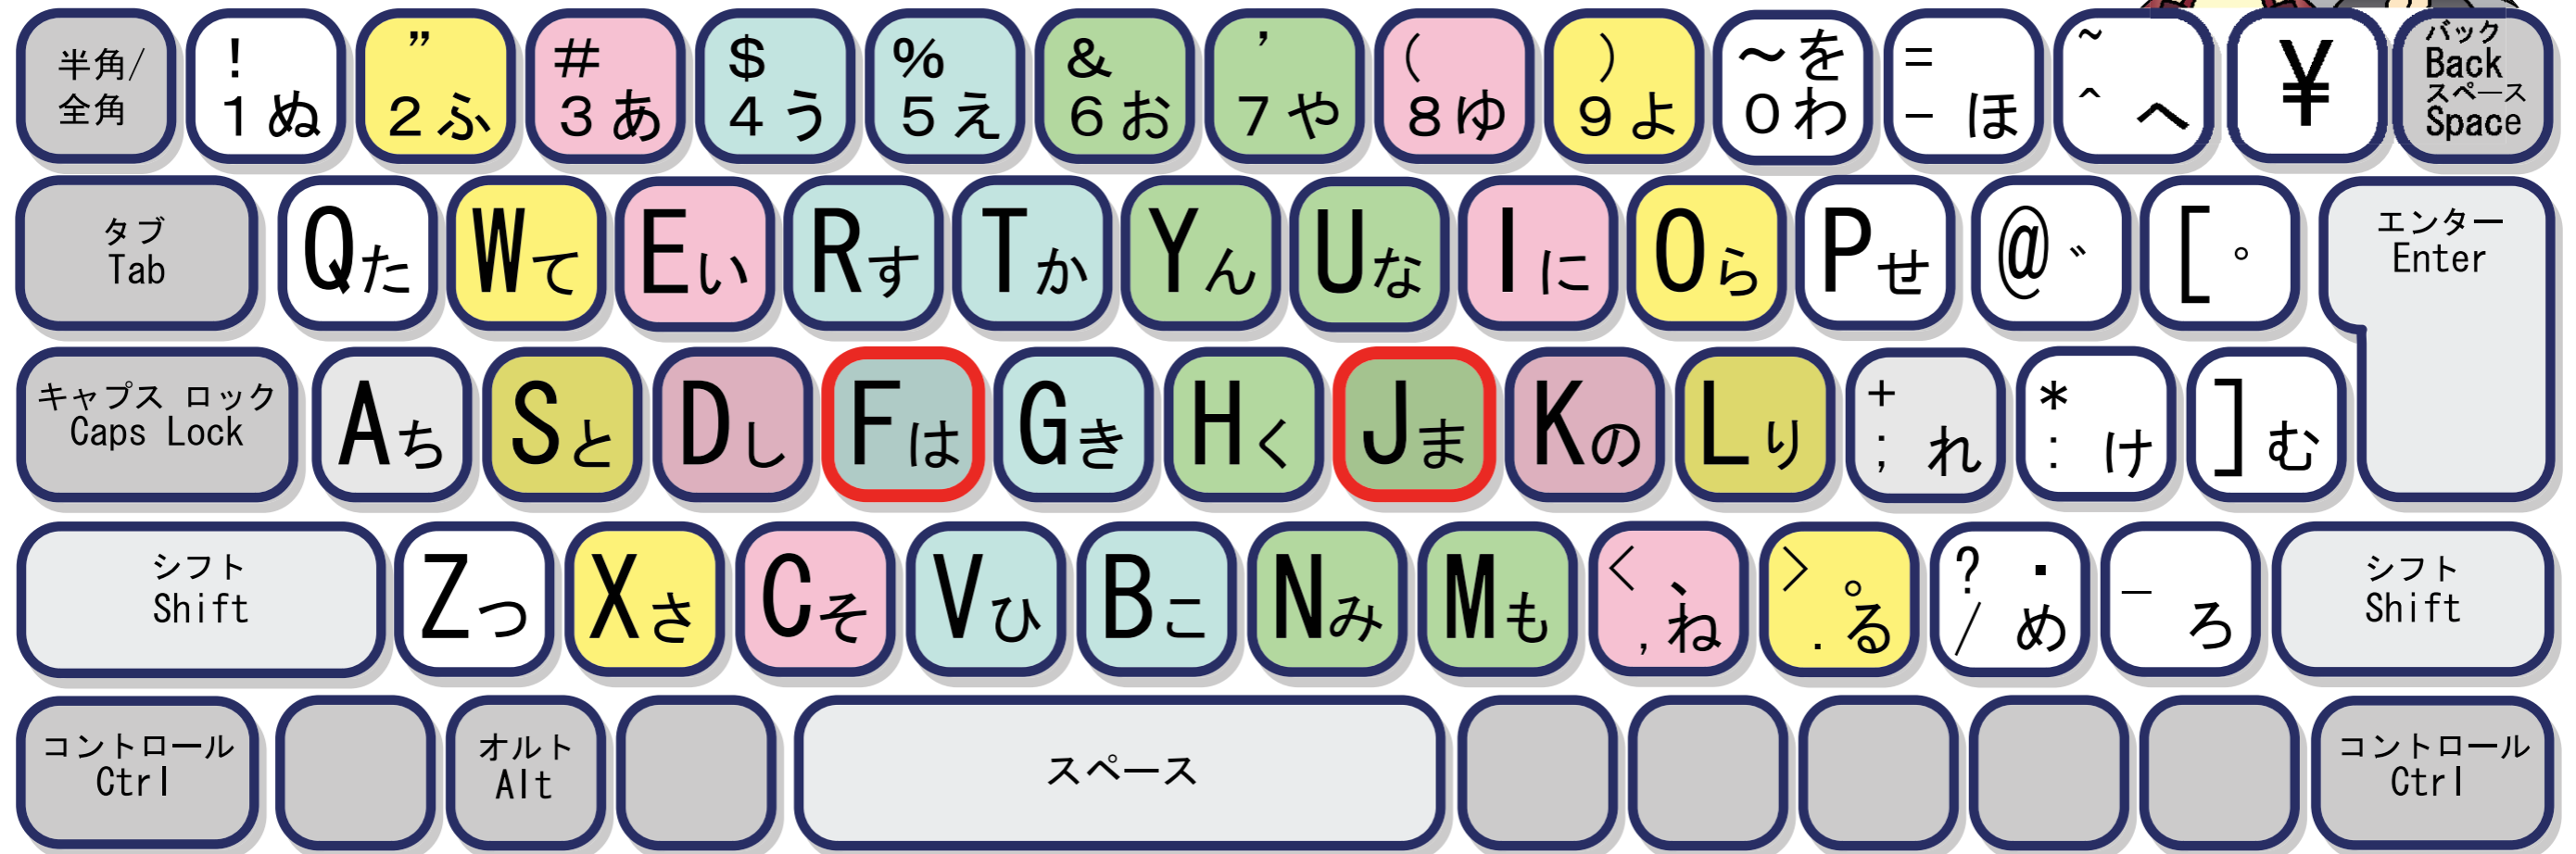

キーボード配列

基本となる指の位置（ホームポジション）を覚えましょう。

小学校向け 教育用統合ソフト

キューブきっず キューブNext

- 子どもたちの学習を支援するサイト キューブきっずWEB <http://www.cubekids.net/>
- 授業に役立つ教育情報サイト キューブランドWEB <http://www.cubeland.net/>

中学校向け 教育用統合ソフト

スズキ教育ソフト

- スズキ教育ソフトホームページ <http://www.suzukisoft.co.jp/>