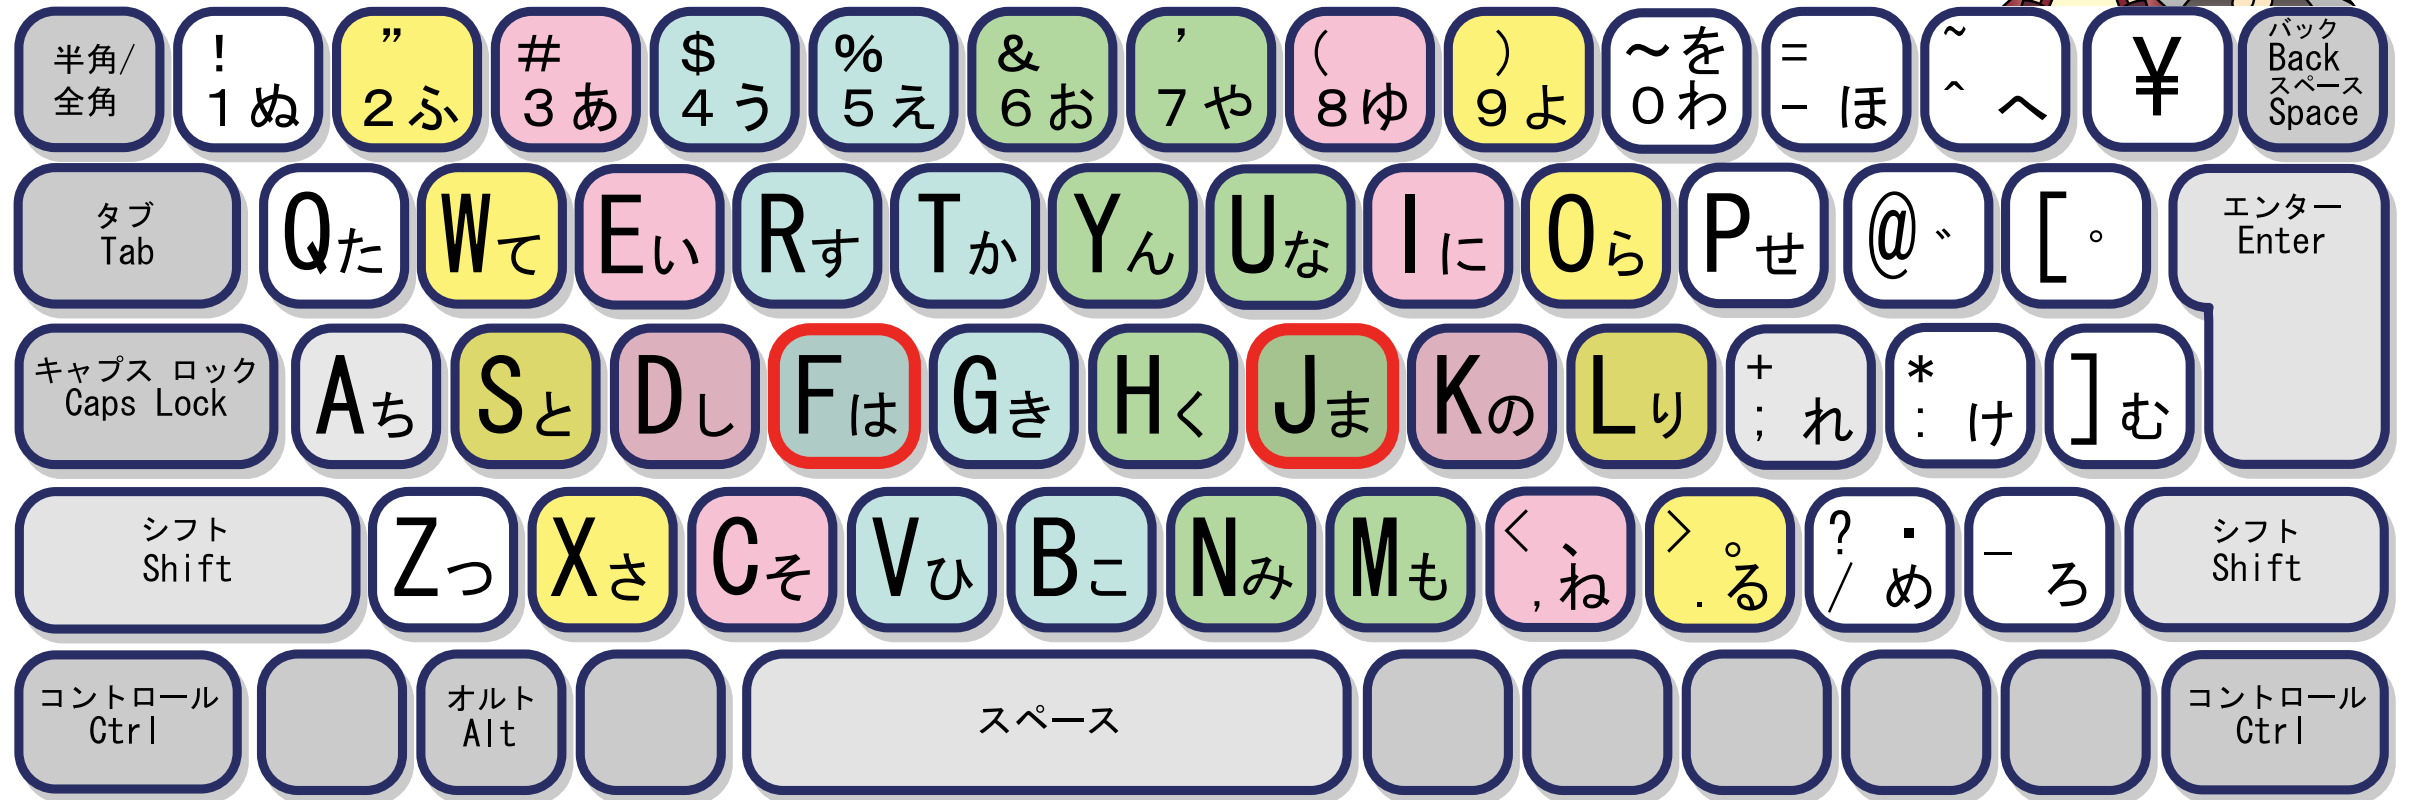

キーボード配列

基本となる指の位置（ホームポジション）を覚えましょう。

小学校向け 教育用統合ソフト

中学校向け 教育用統合ソフト

キューブきっず キューブNext

- 子どもたちの学習を支援するサイト キューブきっずWEB <http://www.cubekids.net/>
- 授業に役立つ教育情報サイト キューブランドWEB <http://www.cubeland.net/>

スズキ教育ソフト

- スズキ教育ソフトホームページ <http://www.suzukisoft.co.jp/>