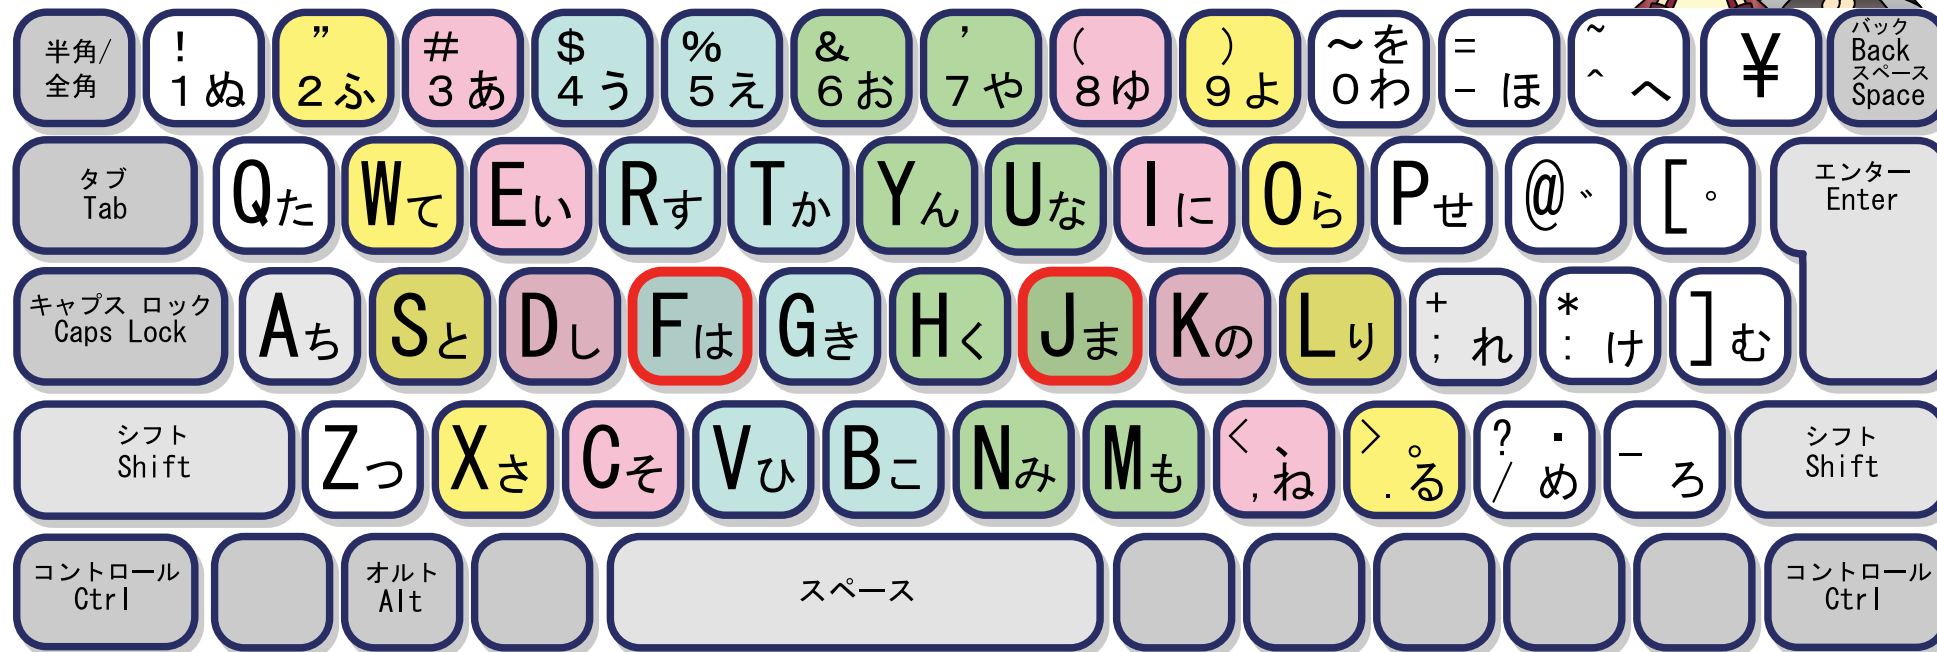

キーボード配列

教育用統合ソフト

キーボード島アベンチャー

左手

右手

基本となる指の位置（ホームポジション）を覚えましょう。

小学校向け 教育用統合ソフト

中学校向け 教育用統合ソフト