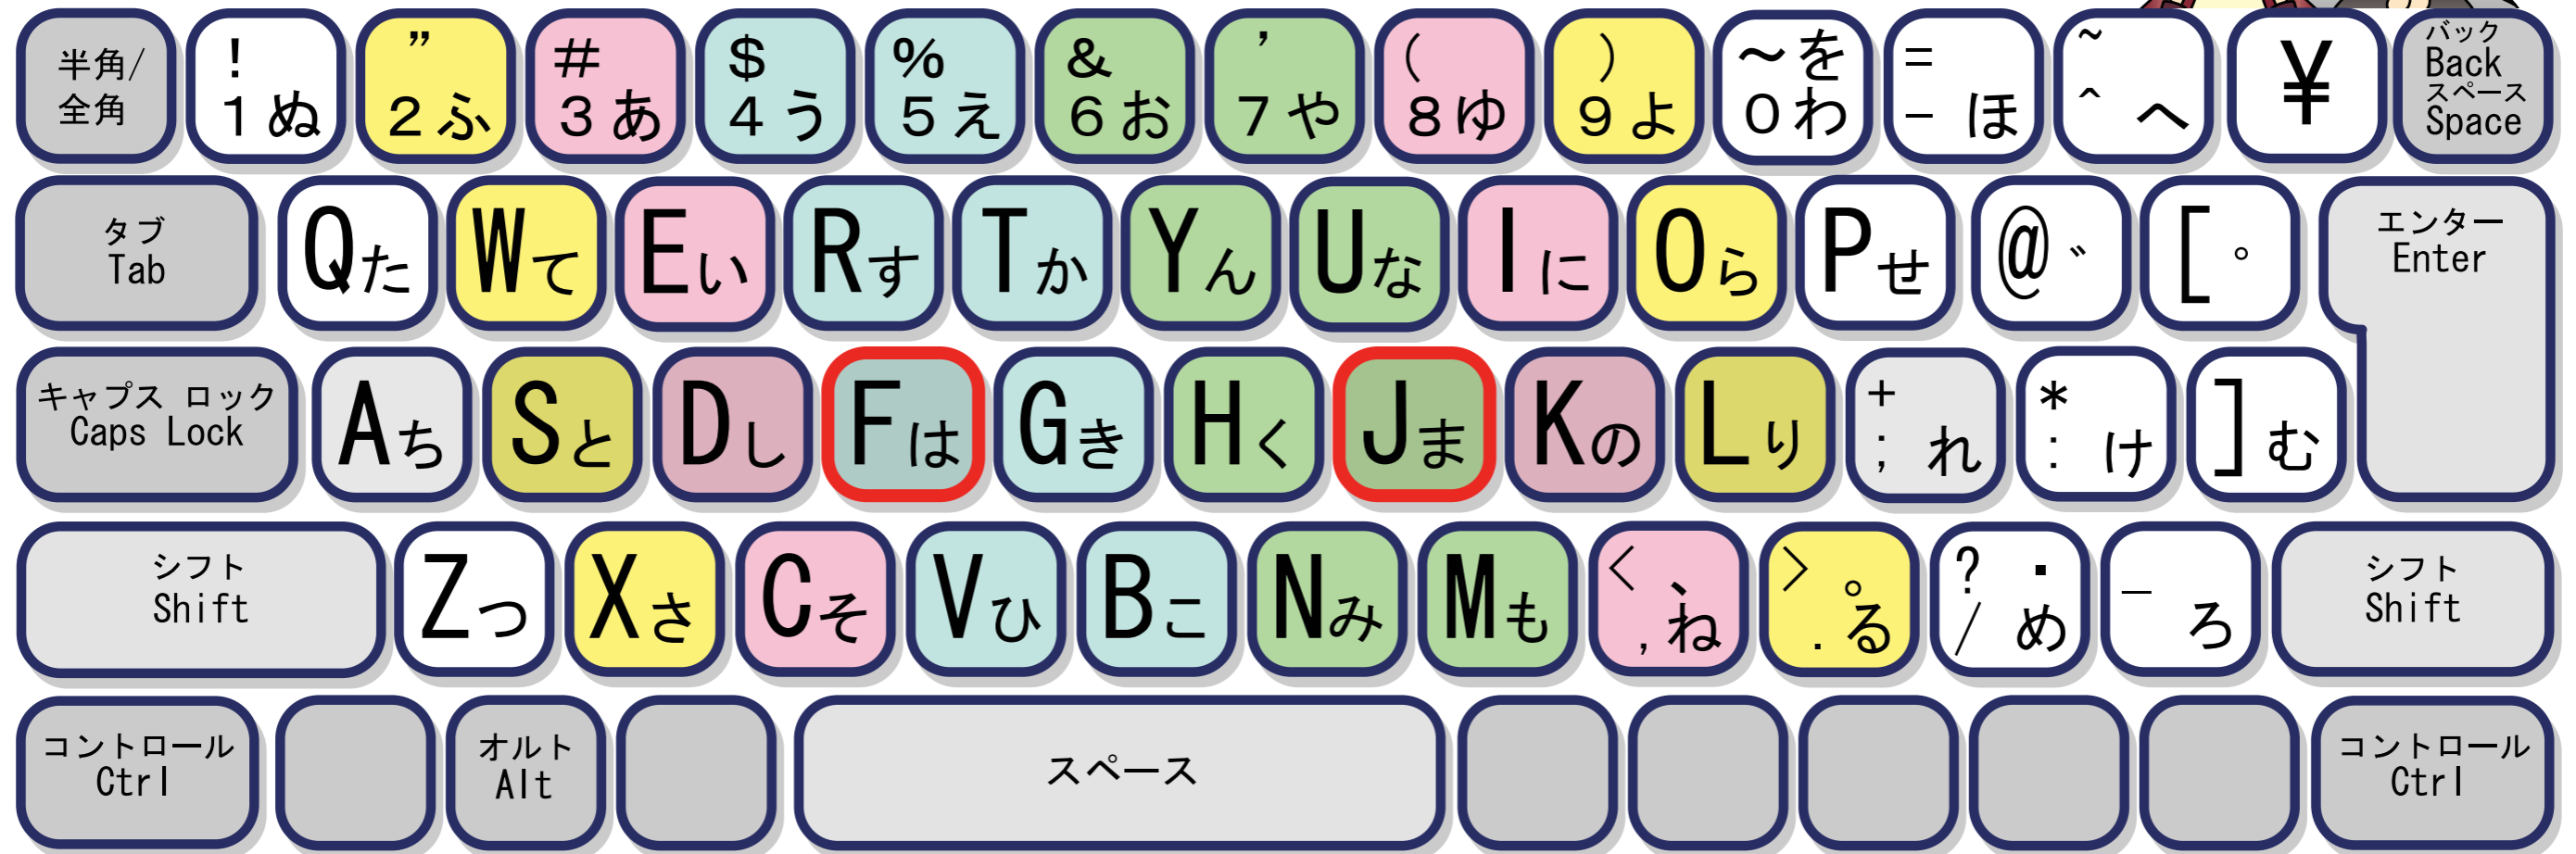

キーボード配列

キーボード
教育ソフト
キーボード
島アベンチャー

基本となる指の位置（ホームポジション）を覚えましょう。

小学校向け 教育用統合ソフト

キューブきっず キューブNext

中学校向け 教育用統合ソフト

- 子どもたちの学習を支援するサイト キューブきっずWEB <http://www.cubekids.net/>
- 授業に役立つ教育情報サイト キューブランドWEB <http://www.cubeland.net/>